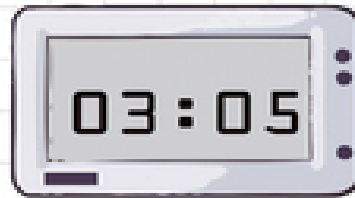

Las tres y cinco