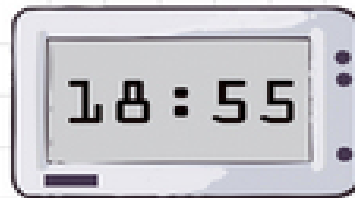

Las seis y cincuenta y cinco
Las siete menos cinco