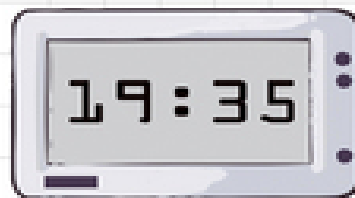

Las siete y treinta y cinco
Las ocho menos veinticinco