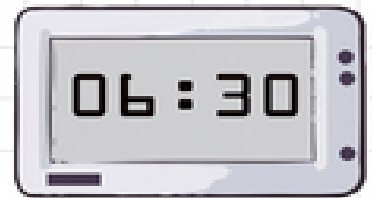

En los relojes digitales no hay agujas, indican el tiempo en horas y minutos.  
Las 00:00 indican las doce de la noche y las 12:00 las doce del mediodía.

HASTA MEDIODÍA

Las siete y diez

Las cuatro y cincuenta  
Las cinco menos diez