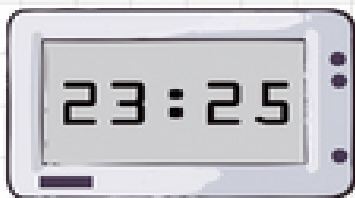

En los relojes digitales no hay agujas, indican el tiempo en horas y minutos.  
Las 00:00 indican las doce de la noche y las 12:00 las doce del mediodía.

HASTA MEDIODÍA

Las siete y diez

Las cuatro y cincuenta  
Las cinco menos diez

Las seis y media

Las nueve y veinte

Las tres y cinco

Las diez cuarenta  
Las once menos veinte

DESPUES DE MEDIODÍA

Las cuatro y diez

Las seis y cincuenta y cinco  
Las siete menos cinco

Las nueve en punto