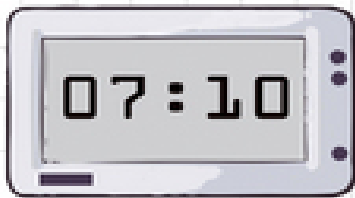

En los relojes digitales no hay agujas, indican el tiempo en horas y minutos.  
Las 00:00 indican las doce de la noche y las 12:00 las doce del mediodía.

HASTA MEDIODÍA

Las siete y diez

Las cuatro y cincuenta  
Las cinco menos diez