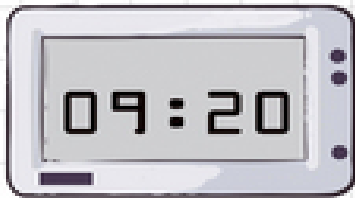

Las nueve y veinte