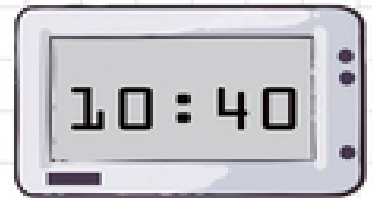

Las diez cuarenta
Las once menos veinte

DESPUES DE MEDIODÍA