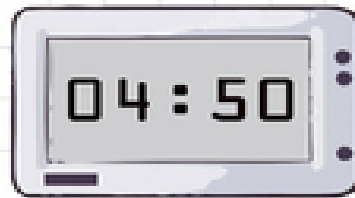

En los relojes digitales no hay agujas, indican el tiempo en horas y minutos.  
Las 00:00 indican las doce de la noche y las 12:00 las doce del mediodía.

HASTA MEDIODÍA

Las siete y diez

Las cuatro y cincuenta  
Las cinco menos diez