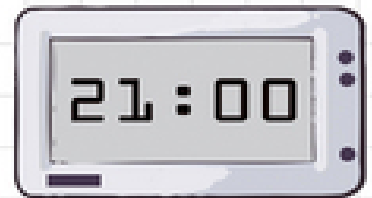

Las nueve en punto