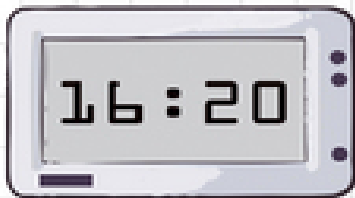

Las cuatro y diez