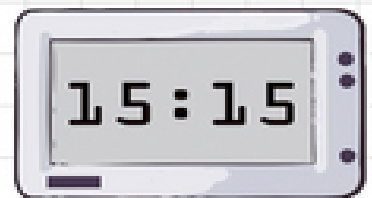

Las tres y quince
Las tres y cuarto

Observaciones: _____